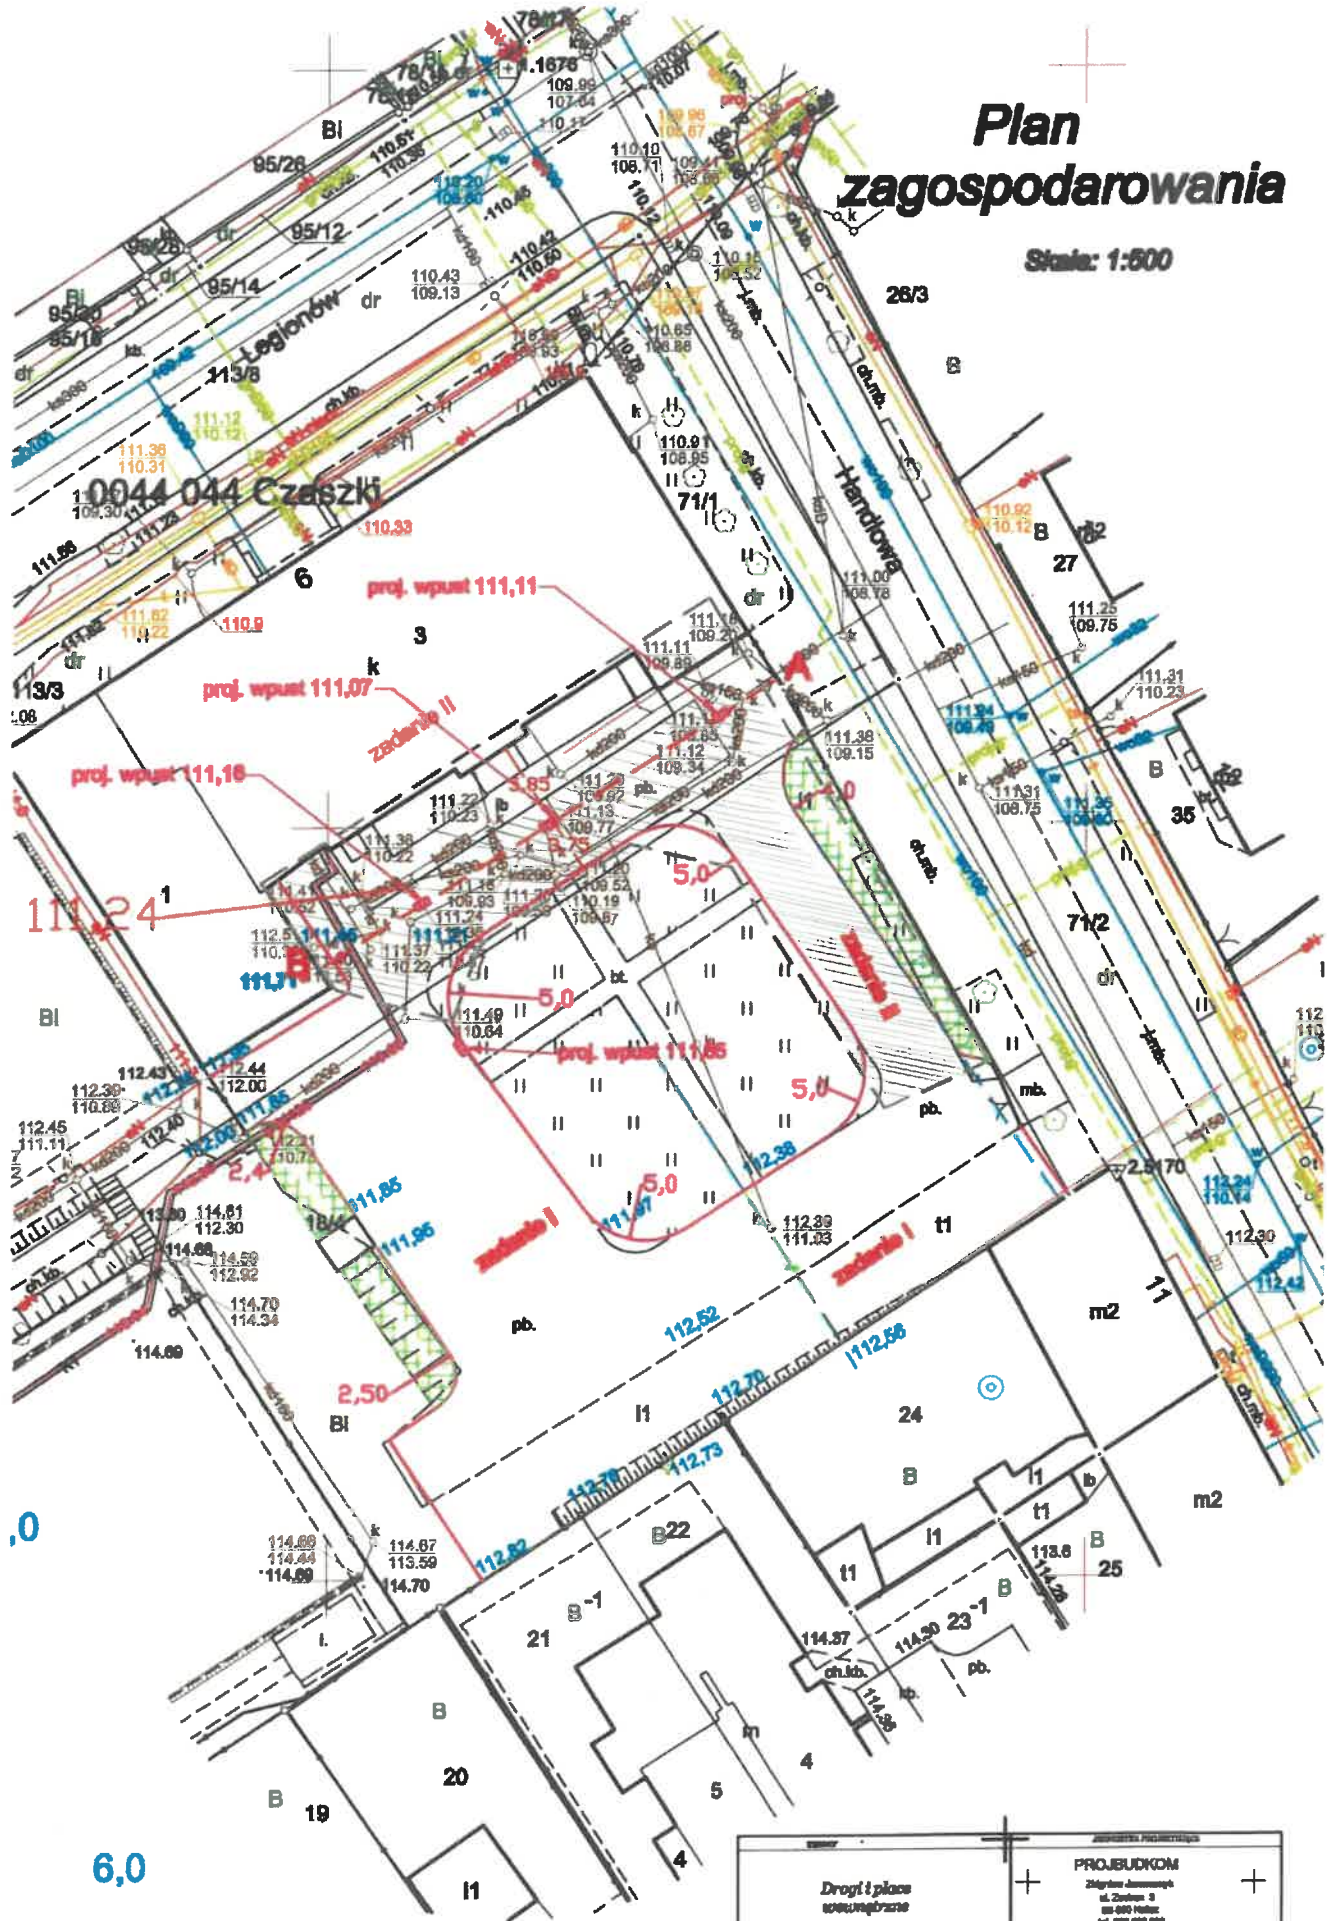

Plan zagospodarowania

Skala: 1:500

Drogi i place wewnętrzne ul. Legionów 6 Katowice		PROJEUKOM	
		Zakład Architektury i Zdobnictwa ul. Zdobnicza 9 40-000 Katowice tel. 011 666 666	
Projektant		mgr inż. Zdzisław Jurek 3076 1000P Katowice	
Data		Data	
NOX	09/14	TYTUŁ RYSUNKU	RYSUJEKI NO
X.2026	1:500	Plan sytuacyjny 1	